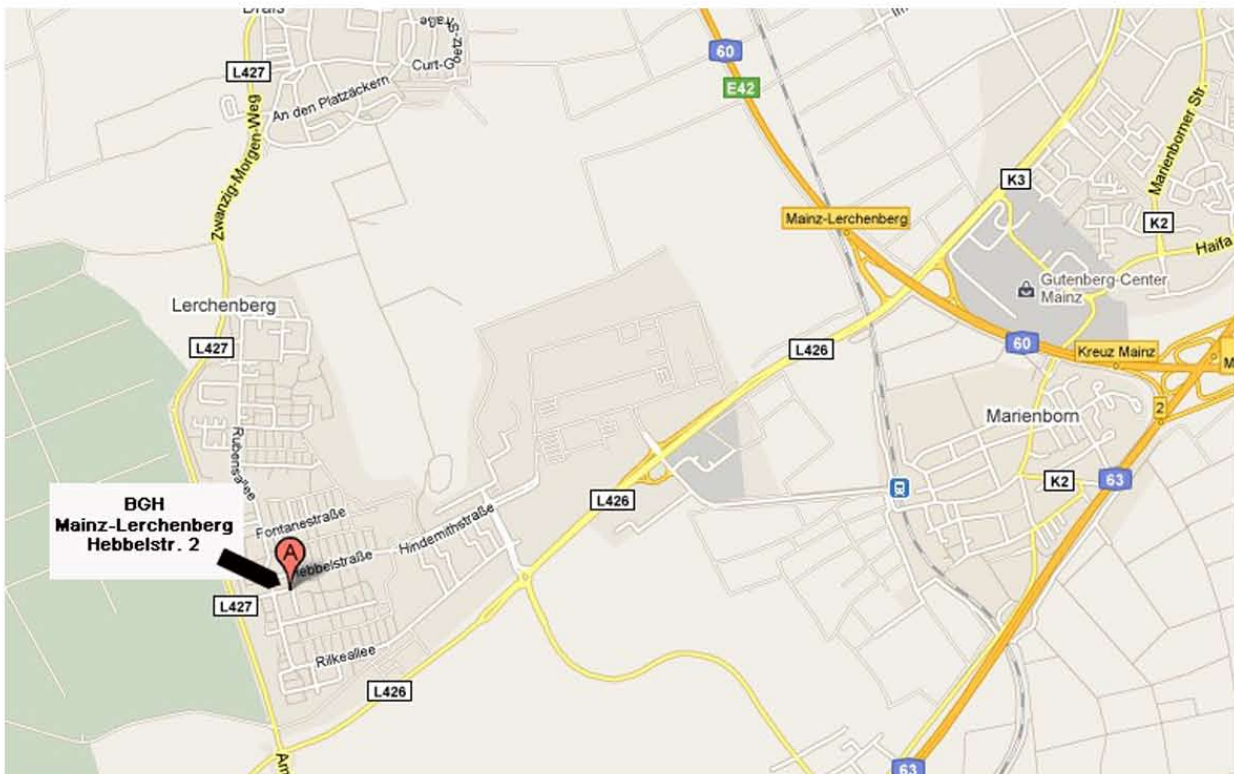

Anfahrt a.o. Landesparteitag, 7.5.2011, Bürgerhaus Mainz-Lerchenberg

Von A60 kommend Ausfahrt Mainz-Lerchenberg.

Richtung Lerchenberg, an der 1. Ampel geradeaus Richtung Essenheim;
Kreisverkehr Richtung Essenheim, an der 2. Ampel (nach ca 1,1 km)
rechts Richtung Lerchenberg-Süd, ca. 700 m geradeaus; der Beschilderung folgen: 1. Straße rechts (Büchnerallee), nach ca. 100 m geradeaus zur Zufahrt Parkplatz Bürgerhaus (Parken kostenfrei)

Mit der Buslinie 54 und 90 bis "Lerchenberg/ Hebbelstraße".

Parkplätze finden Sie in unmittelbarer Nähe der Halle.